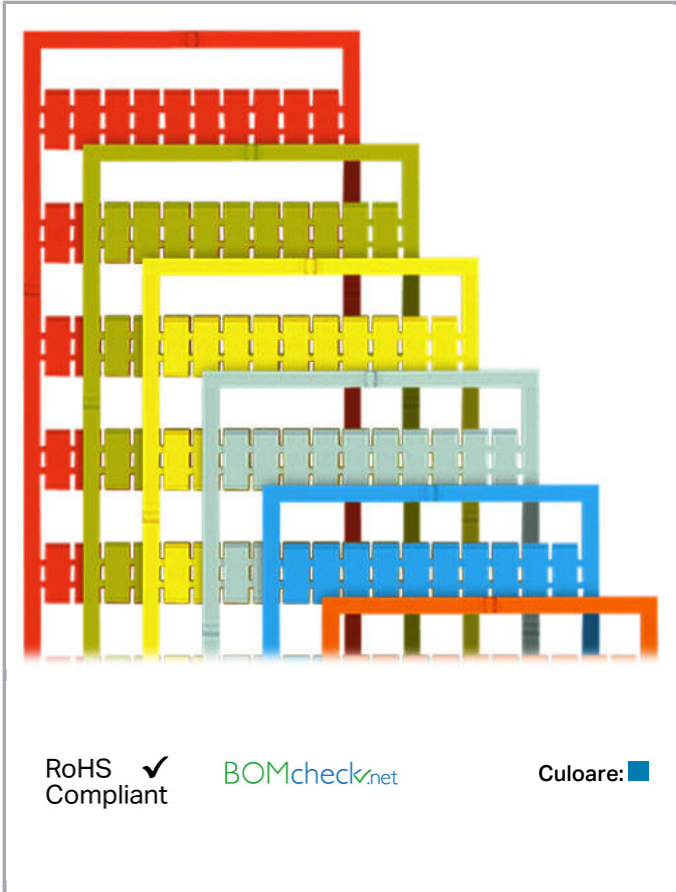

Fișă tehnică | Număr articol: 793-602/000-006

WMB marking card; as card; MARKED; 1 ... 10 (10x); not stretchable; Vertical marking; snap-on type; blue

www.wago.com/793-602/000-006

Date

Technical Data

Marking	1 ... 10
Marking (number)	10
Marking direction	Vertical marking
Marking color	black
Marking type	Digits
Darstellung des Aufdrucks	consecutive numbers per strip
Pre-assembly	10 strips with 10 markers per card

Aveți întrebări despre produsele noastre?
Vă stăm la dispoziție pentru preluarea apelului la +40 (0) 31 421 85 68.

Geometrical Data

Marker/Strip width	5 ... 5.2 mm
Marker width	5 mm

Material Data

Color	blue
Weight	9 g
Fire load	0,27 MJ

Stretching a WMB marker strip.

Separating an individual marker from the WMB marker strip – for larger terminal blocks.

Marking

Supus modificărilor.

Snapping a WMB marker strip into the marker slot of the double marker carrier.

Snapping a marking strip into the marker slot.

Familie de produse

WMB Multi marking system

Afișare globală produse din familie.

Supus modificărilor.