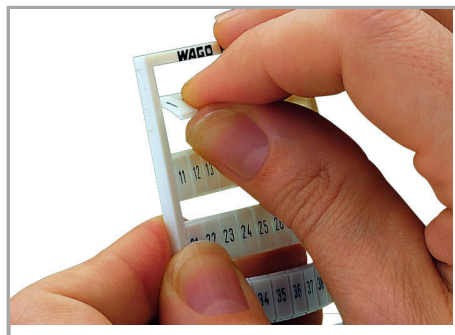

Geometrical Data

Marker/Strip width	5 ... 5.2 mm
Marker width	5 mm

Material Data

Color	blue
Weight	9 g
Fire load	0,27 MJ

Commercial data

Product Group	2 (Terminal Block Accessories)
Packaging type	BOX
Country of origin	DE
GTIN	4017332793087
Customs tariff number	49119900000

Counterpart

Installation Notes

Application

Separating a strip from the WMB marker card.