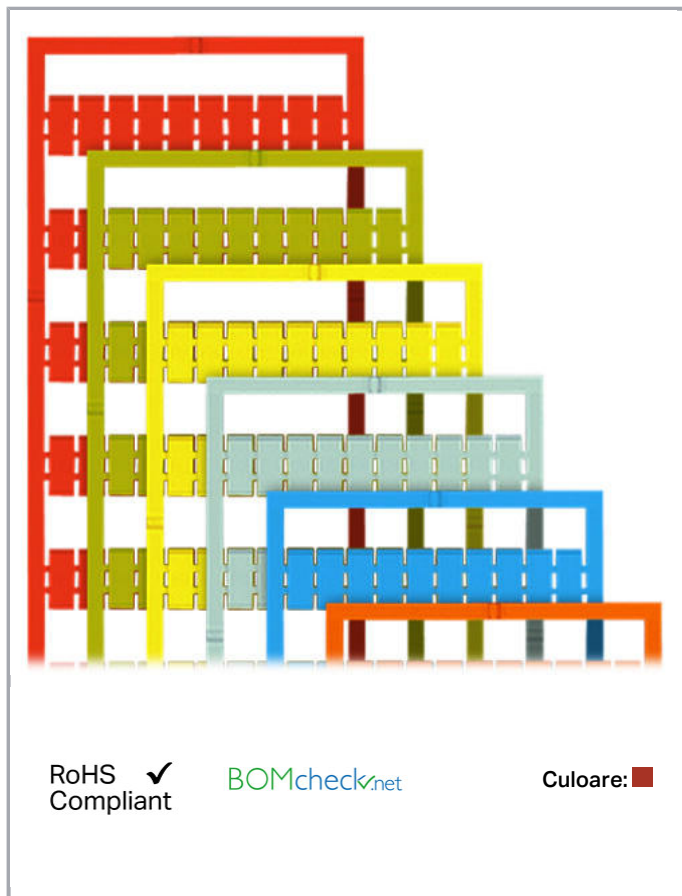

Fișă tehnică | Număr articol: 793-602/000-005

WMB marking card; as card; MARKED; 1 ... 10 (10x); not stretchable; Vertical marking; snap-on type; red

www.wago.com/793-602/000-005

Date

Technical Data

Marking	1 ... 10
Marking (number)	10
Marking direction	Vertical marking
Marking color	black
Marking type	Digits
Darstellung des Aufdrucks	consecutive numbers per strip
Pre-assembly	10 strips with 10 markers per card

Aveți întrebări despre produsele noastre?
Vă stăm la dispoziție pentru preluarea apelului la +40 (0) 31 421 85 68.

Geometrical Data

Marker/Strip width	5 ... 5.2 mm
Marker width	5 mm

Material Data

Color	red
Weight	9 g
Fire load	0,27 MJ

Stretching a WMB marker strip.

Separating an individual marker from the WMB marker strip – for larger terminal blocks.

Marking

Supus modificărilor.

Snapping a WMB marker strip into the marker slot of the double marker carrier.

Snapping a marking strip into the marker slot.

Familie de produse

WMB Multi marking system

Afișare globală produse din familie.

Supus modificărilor.