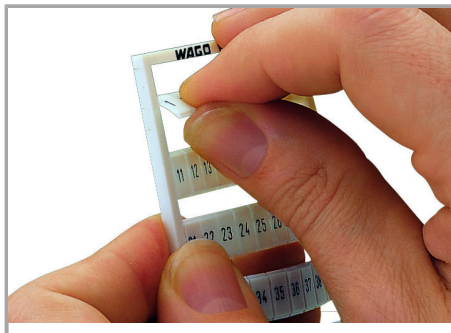

Geometrical Data

Marker/Strip width	5 mm
Marker width	5 mm

Material Data

Color	orange
Weight	9 g
Fire load	0,27 MJ

Commercial data

Packaging type	BOX
Country of origin	DE
GTIN	4045454184193
Customs tariff number	491 19900000

Counterpart

Installation Notes

Application

Separating a strip from the WMB marker card.