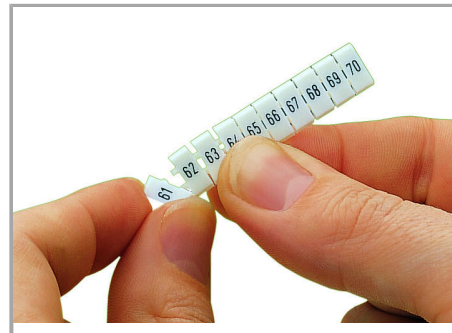

Separating an individual marker from the WMB marker strip – for larger terminal blocks.

Marking

Supus modificărilor.