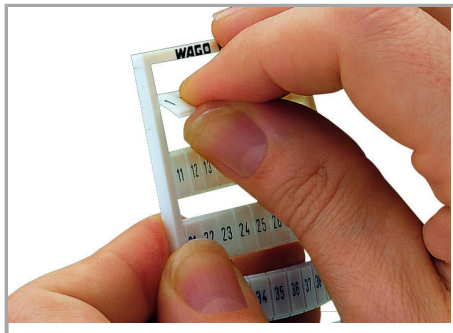

Geometrical Data

Marker/Strip width	5 mm
Marker width	5 mm

Material Data

Color	light green
Weight	9 g
Fire load	0,27 MJ

Commercial data

Product Group	2 (Terminal Block Accessories)
Packaging type	BOX
Country of origin	DE
GTIN	4044918029551
Customs tariff number	49119900000

Counterpart

Installation Notes

Application

Separating a strip from the WMB marker card.