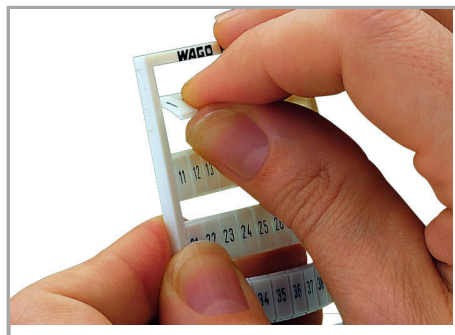

Geometrical Data

Marker/Strip width	5 mm
Marker width	5 mm

Material Data

Color	orange
Weight	9 g
Fire load	0,27 MJ

Commercial data

Product Group	2 (Terminal Block Accessories)
Packaging type	BOX
Country of origin	DE
GTIN	4017332841788
Customs tariff number	49119900000

Counterpart

Installation Notes

Application

Separating a strip from the WMB marker card.