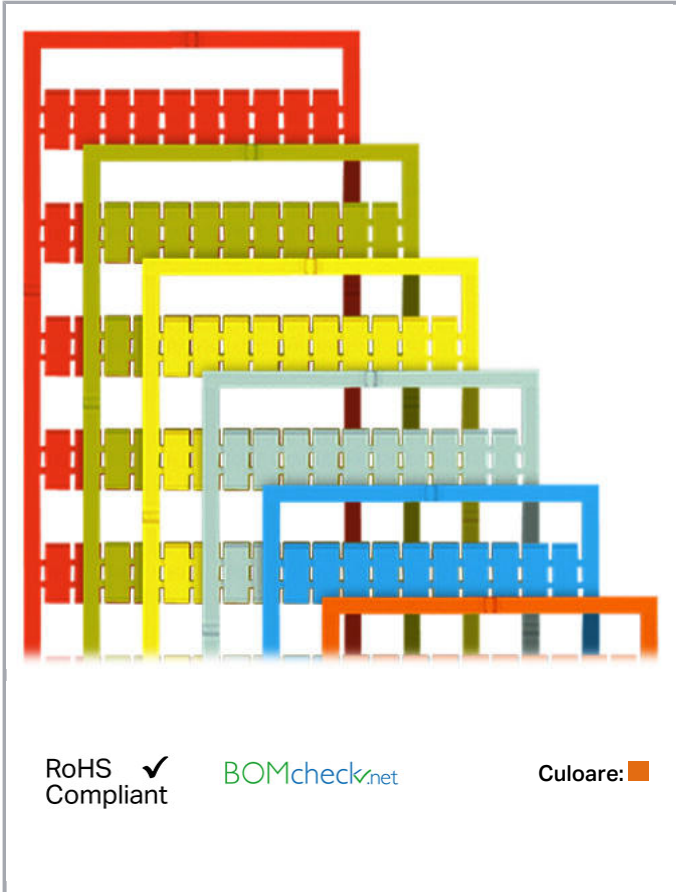

Fișă tehnică | Număr articol: 793-573/000-012

WMB marking card; as card; MARKED; 91 ... 100 (10x); not stretchable;
Horizontal marking; snap-on type; orange

www.wago.com/793-573/000-012

Date

Technical Data

Marking	91 ... 100
Marking (number)	10
Marking direction	Horizontal marking
Marking color	black
Marking type	Digits
Darstellung des Aufdrucks	consecutive numbers per strip
Pre-assembly	10 strips with 10 markers per card

Aveți întrebări despre produsele noastre?
Vă stăm la dispoziție pentru preluarea apelului la +40 (0) 31 421 85 68.

Geometrical Data

Marker/Strip width	5 mm
Marker width	5 mm

Material Data

Color	orange
Weight	9 g
Fire load	0,27 MJ