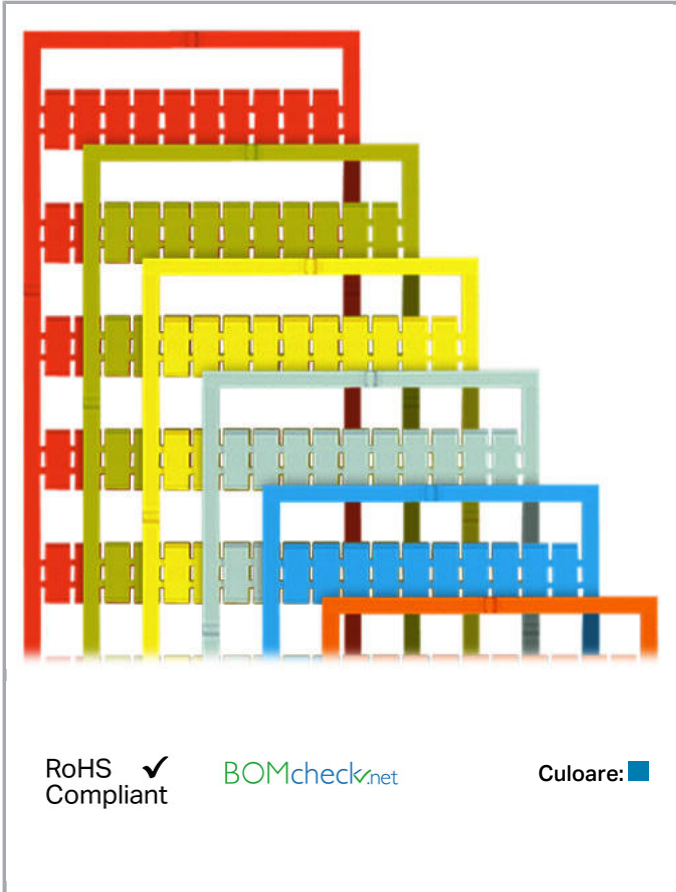

Fișă tehnică | Număr articol: 793-573/000-006

WMB marking card; as card; MARKED; 91 ... 100 (10x); not stretchable;
Horizontal marking; snap-on type; blue

www.wago.com/793-573/000-006

Date

Technical Data

Marking	91 ... 100
Marking (number)	10
Marking direction	Horizontal marking
Marking color	black
Marking type	Digits
Darstellung des Aufdrucks	consecutive numbers per strip
Pre-assembly	10 strips with 10 markers per card

Aveți întrebări despre produsele noastre?
Vă stăm la dispoziție pentru preluarea apelului la +40 (0) 31 421 85 68.

Geometrical Data

Marker/Strip width	5 mm
Marker width	5 mm

Material Data

Color	blue
Weight	9 g
Fire load	0,27 MJ