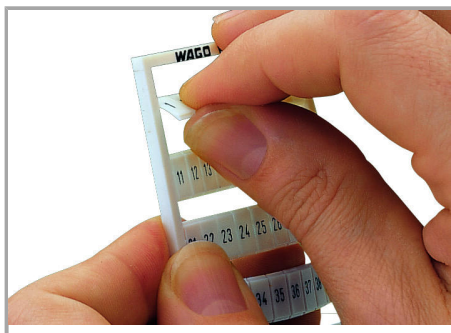

Geometrical Data

Marker/Strip width	5 mm
Marker width	5 mm

Material Data

Color	blue
Weight	9 g
Fire load	0,27 MJ

Commercial data

Packaging type	BOX
Country of origin	DE
GTIN	4045454000547
Customs tariff number	491 19900000

Counterpart

Installation Notes

Application

Separating a strip from the WMB marker card.