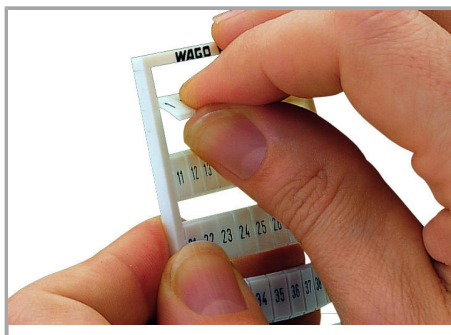

Geometrical Data

Marker/Strip width	5 mm
Marker width	5 mm

Material Data

Color	blue
Weight	9 g
Fire load	0,27 MJ

Commercial data

Packaging type	BOX
Country of origin	DE
GTIN	4045454000523
Customs tariff number	491 19900000

Counterpart

Installation Notes

Application

Separating a strip from the WMB marker card.