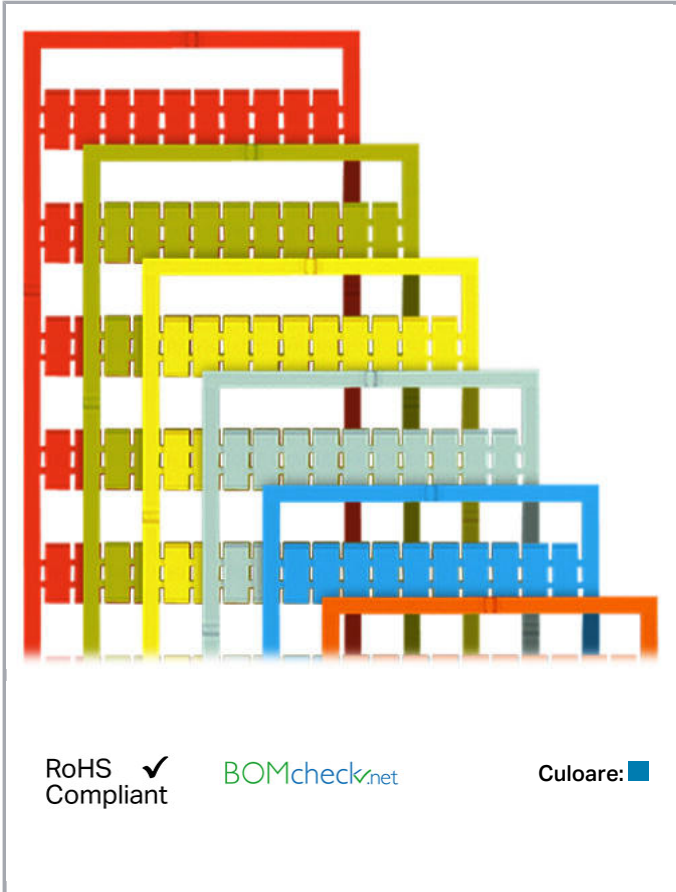

Fișă tehnică | Număr articol: 793-571/000-006

WMB marking card; as card; MARKED; 71 ... 80 (10x); not stretchable;

Horizontal marking; snap-on type; blue

www.wago.com/793-571/000-006

Date

Technical Data

Marking	71 ... 80
Marking (number)	10
Marking direction	Horizontal marking
Marking color	black
Marking type	Digits
Darstellung des Aufdrucks	consecutive numbers per strip
Pre-assembly	10 strips with 10 markers per card

Aveți întrebări despre produsele noastre?
Vă stăm la dispoziție pentru preluarea apelului la +40 (0) 31 421 85 68.

Geometrical Data

Marker/Strip width	5 mm
Marker width	5 mm

Material Data

Color	blue
Weight	9 g
Fire load	0,27 MJ