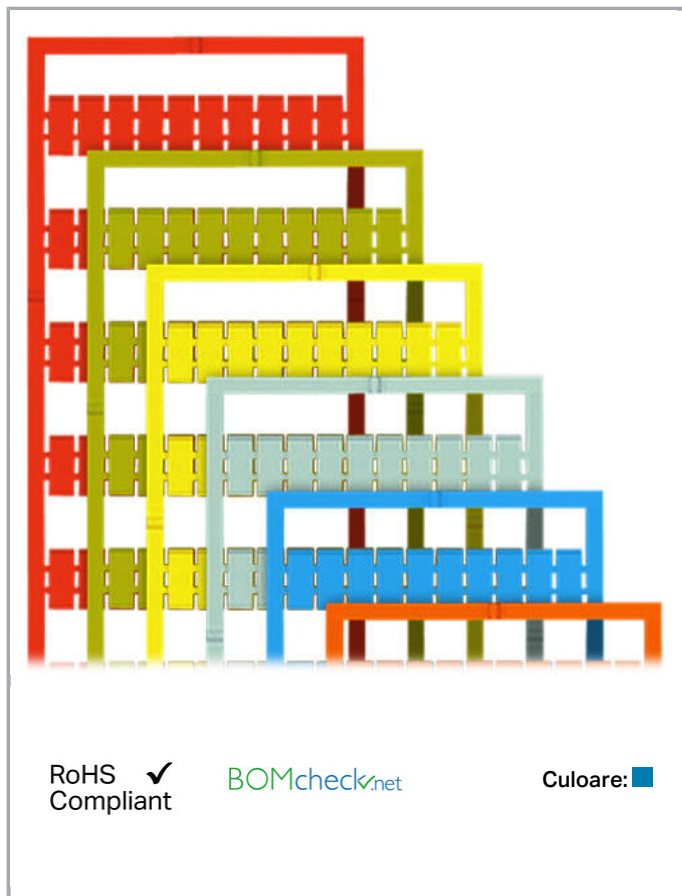

Fișă tehnică | Număr articol: 793-569/000-006

WMB marking card; as card; MARKED; 51 ... 60 (10x); not stretchable;

Horizontal marking; snap-on type; blue

www.wago.com/793-569/000-006

Date

Technical Data

Marking	51 ... 60
Marking (number)	10
Marking direction	Horizontal marking
Marking color	black
Marking type	Digits
Darstellung des Aufdrucks	consecutive numbers per strip
Pre-assembly	10 strips with 10 markers per card

Aveți întrebări despre produsele noastre?
Vă stăm la dispoziție pentru preluarea apelului la +40 (0) 31 421 85 68.

Geometrical Data

Marker/Strip width	5 mm
Marker width	5 mm

Material Data

Color	blue
Weight	9 g
Fire load	0,27 MJ

Stretching a WMB marker strip.

Separating an individual marker from the WMB marker strip – for larger terminal blocks.

Marking

Supus modificărilor.

Snapping a WMB marker strip into the marker slot of the double marker carrier.

Snapping a marking strip into the marker slot.

Familie de produse

WMB Multi marking system

Afișare globală produse din familie.

Supus modificărilor.