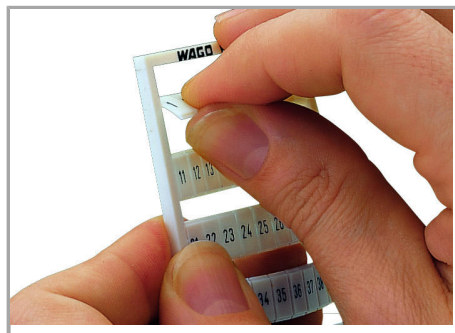

Geometrical Data

Marker/Strip width	5 mm
Marker width	5 mm

Material Data

Color	light green
Weight	9 g
Fire load	0,27 MJ

Commercial data

Product Group	2 (Terminal Block Accessories)
Packaging type	BOX
Country of origin	DE
GTIN	4017332923002
Customs tariff number	49119900000

Counterpart

Installation Notes

Application

Separating a strip from the WMB marker card.