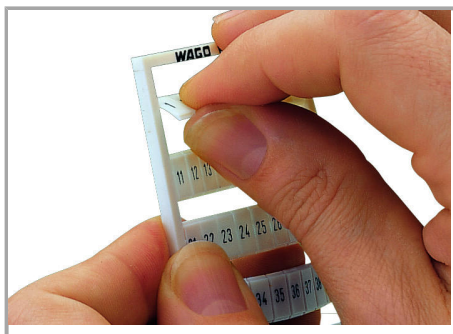

Geometrical Data

Marker/Strip width	5 mm
Marker width	5 mm

Material Data

Color	blue
Weight	9 g
Fire load	0,27 MJ

Commercial data

Product Group	2 (Terminal Block Accessories)
Packaging type	BOX
Country of origin	DE
GTIN	4017332619301
Customs tariff number	49119900000

Counterpart

Installation Notes

Application

Separating a strip from the WMB marker card.