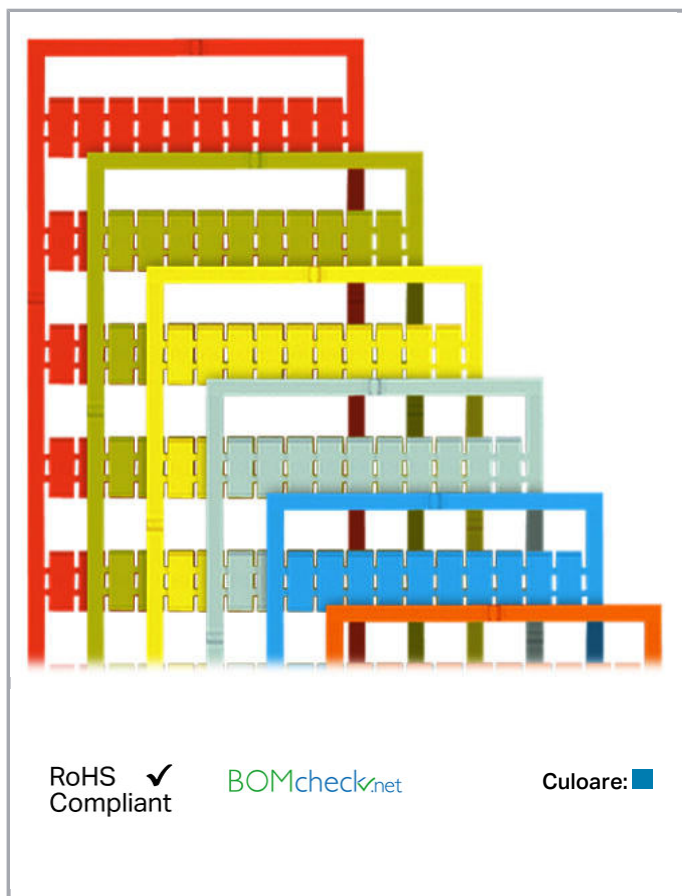

Fișă tehnică | Număr articol: 793-554/000-006

WMB marking card; as card; MARKED; 60, 70 ... 100 (20 each); not stretchable; Horizontal marking; snap-on type; blue

www.wago.com/793-554/000-006

Date

Technical Data

Suitable	for decade marking, with red printing
Marking	60, 70 ... 100
Marking (number)	20
Marking direction	Horizontal marking
Marking color	red
Marking type	Digits
Darstellung des Aufdrucks	same numbers per strip
Pre-assembly	10 strips with 10 markers per card

Aveți întrebări despre produsele noastre?
Vă stăm la dispoziție pentru preluarea apelului la +40 (0) 31 421 85 68.

Geometrical Data

Marker/Strip width	5 mm
Marker width	5 mm

Material Data

Color	blue
Weight	9 g
Fire load	0,27 MJ