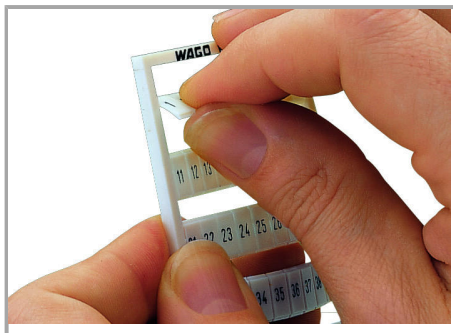

Geometrical Data

Marker/Strip width	5 ... 5.2 mm
Marker width	5 mm

Material Data

Color	white
Weight	8,4 g
Fire load	0,256 MJ

Commercial data

Product Group	2 (Terminal Block Accessories)
Packaging type	BOX
Country of origin	DE
GTIN	4045454449728
Customs tariff number	49119900000

Counterpart

Installation Notes

Application

Separating a strip from the WMB marker card.