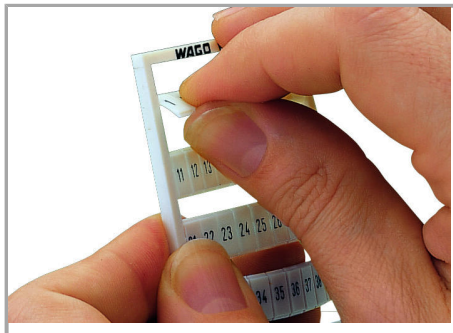

Geometrical Data

Marker/Strip width	5 mm
Marker width	5 mm

Material Data

Color	orange
Weight	9,3 g
Fire load	0,27 MJ

Commercial data

Product Group	2 (Terminal Block Accessories)
Packaging type	BOX
Country of origin	DE
GTIN	4017332724180
Customs tariff number	49119900000

Counterpart

Installation Notes

Application

Separating a strip from the WMB marker card.