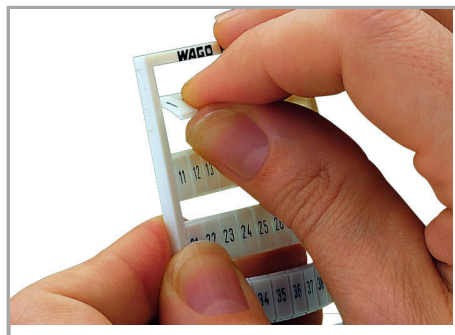

Geometrical Data

Marker/Strip width	5 mm
Marker width	5 mm

Material Data

Color	gray
Weight	9 g
Fire load	0,27 MJ

Commercial data

Product Group	2 (Terminal Block Accessories)
Packaging type	BOX
Country of origin	DE
GTIN	4044918021401
Customs tariff number	49119900000

Counterpart

Installation Notes

Application

Separating a strip from the WMB marker card.