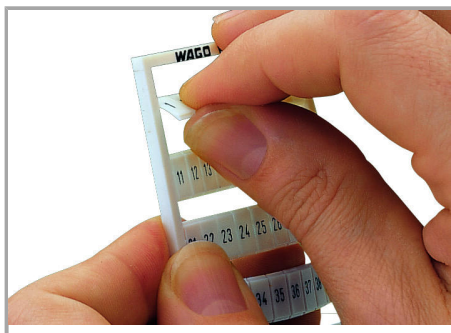

Geometrical Data

Marker/Strip width	5 mm
Marker width	5 mm

Material Data

Color	yellow
Weight	9 g
Fire load	0,27 MJ

Commercial data

Packaging type	BOX
Country of origin	DE
GTIN	4044918966955
Customs tariff number	491 19900000

Counterpart

Installation Notes

Application

Separating a strip from the WMB marker card.