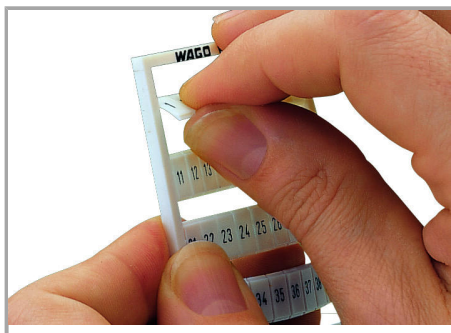

Geometrical Data

Marker/Strip width	5 mm
Marker width	5 mm

Material Data

Color	violet
Weight	9 g
Fire load	0,27 MJ

Commercial data

Packaging type	BOX
Country of origin	DE
GTIN	4045454114589
Customs tariff number	491 19900000

Counterpart

Installation Notes

Application

Separating a strip from the WMB marker card.