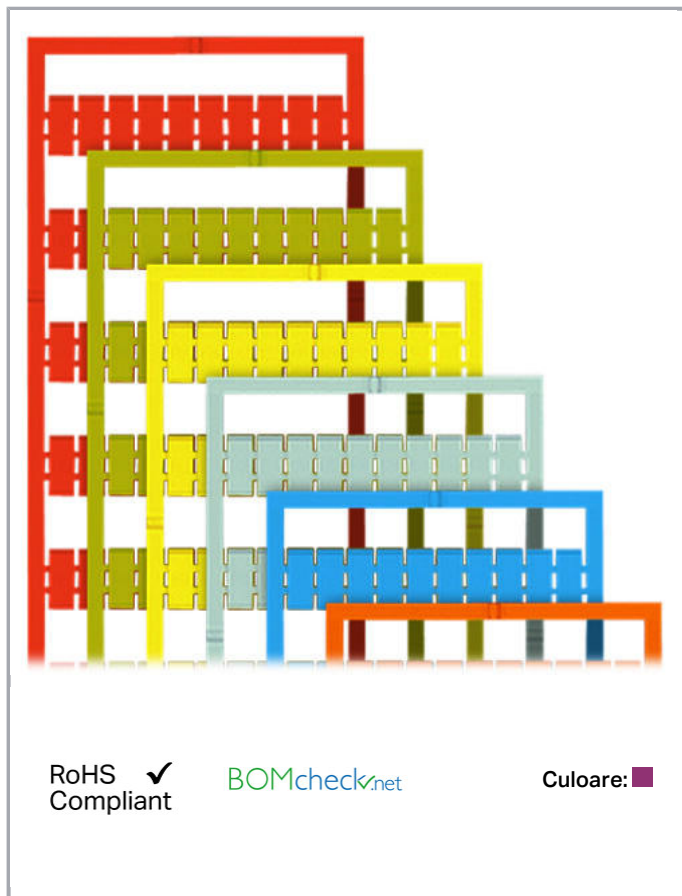

Fișă tehnică | Număr articol: 793-509/000-024

WMB marking card; as card; MARKED; 151 ... 200 (2x); not stretchable;
Horizontal marking; snap-on type; violet

www.wago.com/793-509/000-024

Date

Technical Data

Marking	151 ... 200
Marking (number)	2
Marking direction	Horizontal marking
Marking color	black
Marking type	Digits
Darstellung des Aufdrucks	consecutive numbers per strip
Pre-assembly	10 strips with 10 markers per card

Aveți întrebări despre produsele noastre?
Vă stăm la dispoziție pentru preluarea apelului la +40 (0) 31 421 85 68.

Geometrical Data

Marker/Strip width	5 mm
Marker width	5 mm

Material Data

Color	violet
Weight	9 g
Fire load	0,27 MJ