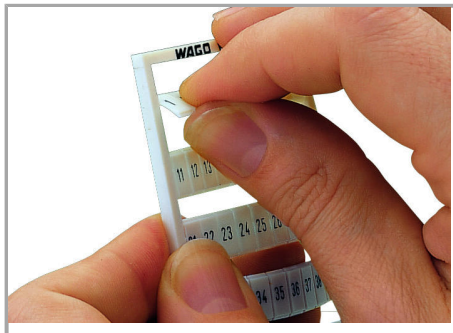

Geometrical Data

Marker/Strip width	5 mm
Marker width	5 mm

Material Data

Color	orange
Weight	9,3 g
Fire load	0,27 MJ

Commercial data

Product Group	2 (Terminal Block Accessories)
Packaging type	BOX
Country of origin	DE
GTIN	4017332724159
Customs tariff number	49119900000

Counterpart

Installation Notes

Application

Separating a strip from the WMB marker card.