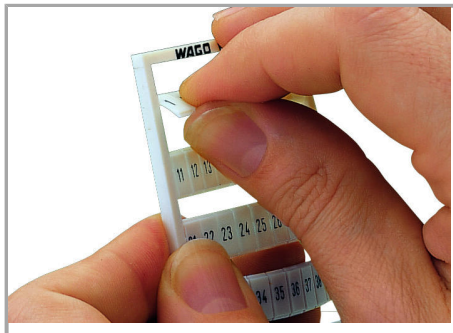

Geometrical Data

Marker/Strip width	5 mm
Marker width	5 mm

Material Data

Color	gray
Weight	9 g
Fire load	0,27 MJ

Commercial data

Product Group	2 (Terminal Block Accessories)
Packaging type	BOX
Country of origin	DE
GTIN	4044918021395
Customs tariff number	49119900000

Counterpart

Installation Notes

Application

Separating a strip from the WMB marker card.