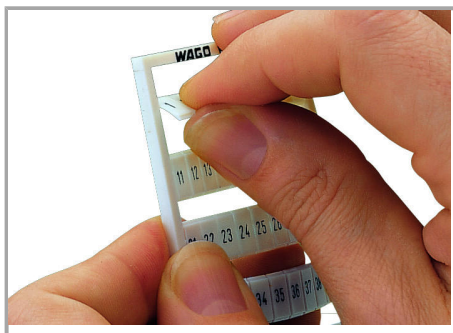

Geometrical Data

Marker/Strip width	5 mm
Marker width	5 mm

Material Data

Color	violet
Weight	9 g
Fire load	0,27 MJ

Commercial data

Packaging type	BOX
Country of origin	DE
GTIN	4045454081324
Customs tariff number	491 19900000

Counterpart

Installation Notes

Application

Separating a strip from the WMB marker card.