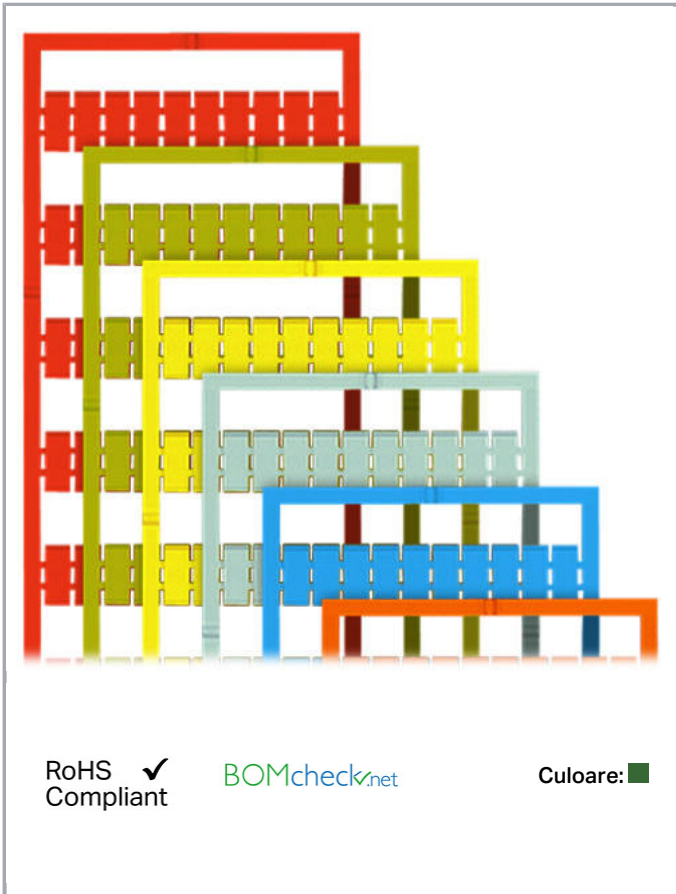

Fișă tehnică | Număr articol: 793-508/000-023

WMB marking card; as card; MARKED; 101 ... 150 (2x); not stretchable;
Horizontal marking; snap-on type; green

www.wago.com/793-508/000-023

Date

Technical Data

Marking	101 ... 150
Marking (number)	2
Marking direction	Horizontal marking
Marking color	black
Marking type	Digits
Darstellung des Aufdrucks	consecutive numbers per strip
Pre-assembly	10 strips with 10 markers per card

Aveți întrebări despre produsele noastre?
Vă stăm la dispoziție pentru preluarea apelului la +40 (0) 31 421 85 68.

Geometrical Data

Marker/Strip width	5 mm
Marker width	5 mm

Material Data

Color	green
Weight	9 g
Fire load	0,27 MJ