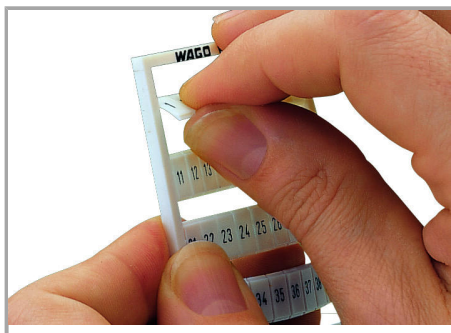

Geometrical Data

Marker/Strip width	5 mm
Marker width	5 mm

Material Data

Color	green
Weight	9 g
Fire load	0,27 MJ

Commercial data

Packaging type	BOX
Country of origin	DE
GTIN	4045454081317
Customs tariff number	491 19900000

Counterpart

Installation Notes

Application

Separating a strip from the WMB marker card.