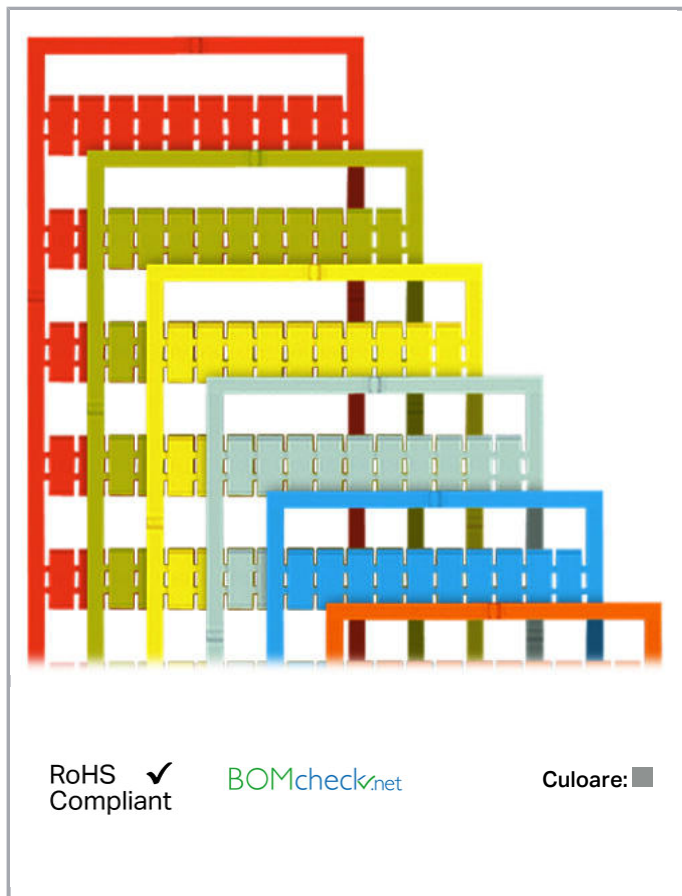

Fișă tehnică | Număr articol: 793-508/000-007

WMB marking card; as card; MARKED; 101 ... 150 (2x); not stretchable;
Horizontal marking; snap-on type; gray

www.wago.com/793-508/000-007

Date

Technical Data

Marking	101 ... 150
Marking (number)	2
Marking direction	Horizontal marking
Marking color	black
Marking type	Digits
Darstellung des Aufdrucks	consecutive numbers per strip
Pre-assembly	10 strips with 10 markers per card

Aveți întrebări despre produsele noastre?
Vă stăm la dispoziție pentru preluarea apelului la +40 (0) 31 421 85 68.

Geometrical Data

Marker/Strip width	5 mm
Marker width	5 mm

Material Data

Color	gray
Weight	9 g
Fire load	0,27 MJ

Stretching a WMB marker strip.

Separating an individual marker from the WMB marker strip – for larger terminal blocks.

Marking

Supus modificărilor.

Snapping a WMB marker strip into the marker slot of the double marker carrier.

Snapping a marking strip into the marker slot.

Familie de produse

WMB Multi marking system

Afișare globală produse din familie.

Supus modificărilor.