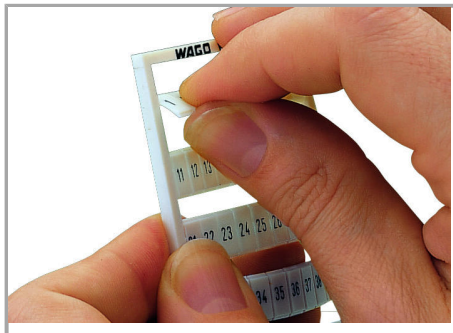

Geometrical Data

Marker/Strip width	5 mm
Marker width	5 mm

Material Data

Color	gray
Weight	9 g
Fire load	0,27 MJ

Commercial data

Product Group	2 (Terminal Block Accessories)
Packaging type	BOX
Country of origin	DE
GTIN	4044918021388
Customs tariff number	49119900000

Counterpart

Installation Notes

Application

Separating a strip from the WMB marker card.