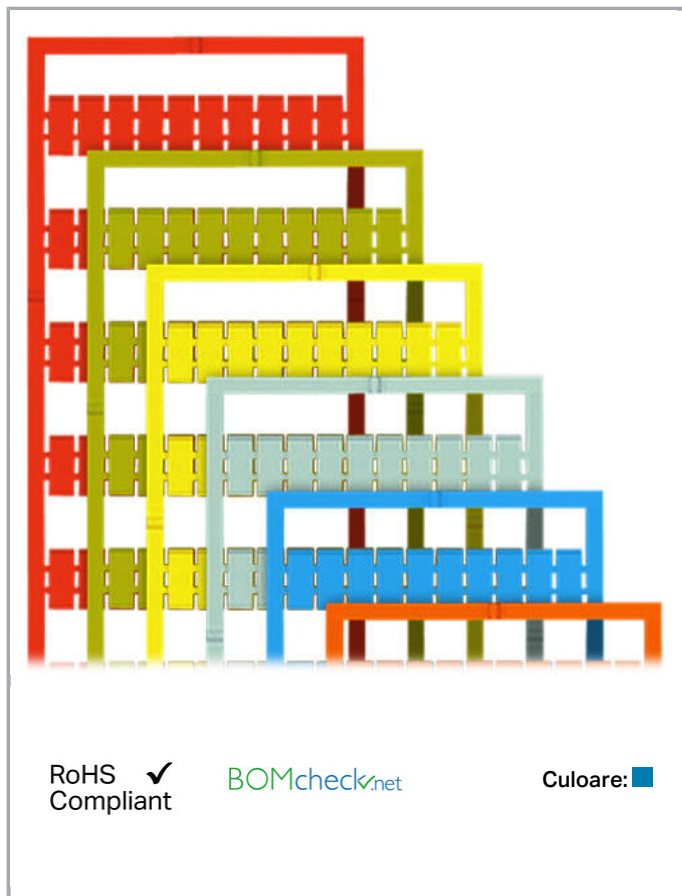

Fișă tehnică | Număr articol: 793-506/000-006

WMB marking card; as card; MARKED; 41 ... 50 (10x); not stretchable;

Horizontal marking; snap-on type; blue

www.wago.com/793-506/000-006

Date

Technical Data

Marking	41 ... 50
Marking (number)	10
Marking direction	Horizontal marking
Marking color	black
Marking type	Digits
Darstellung des Aufdrucks	consecutive numbers per strip
Pre-assembly	10 strips with 10 markers per card

Aveți întrebări despre produsele noastre?
Vă stăm la dispoziție pentru preluarea apelului la +40 (0) 31 421 85 68.

Geometrical Data

Marker/Strip width	5 mm
Marker width	5 mm

Material Data

Color	blue
Weight	9 g
Fire load	0,27 MJ