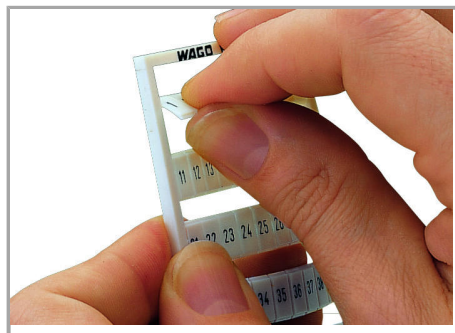

Geometrical Data

Marker/Strip width	5 mm
Marker width	5 mm

Material Data

Color	orange
Weight	9 g
Fire load	0,27 MJ

Commercial data

Product Group	2 (Terminal Block Accessories)
Packaging type	BOX
Country of origin	DE
GTIN	4017332841726
Customs tariff number	49119900000

Counterpart

Installation Notes

Application

Separating a strip from the WMB marker card.