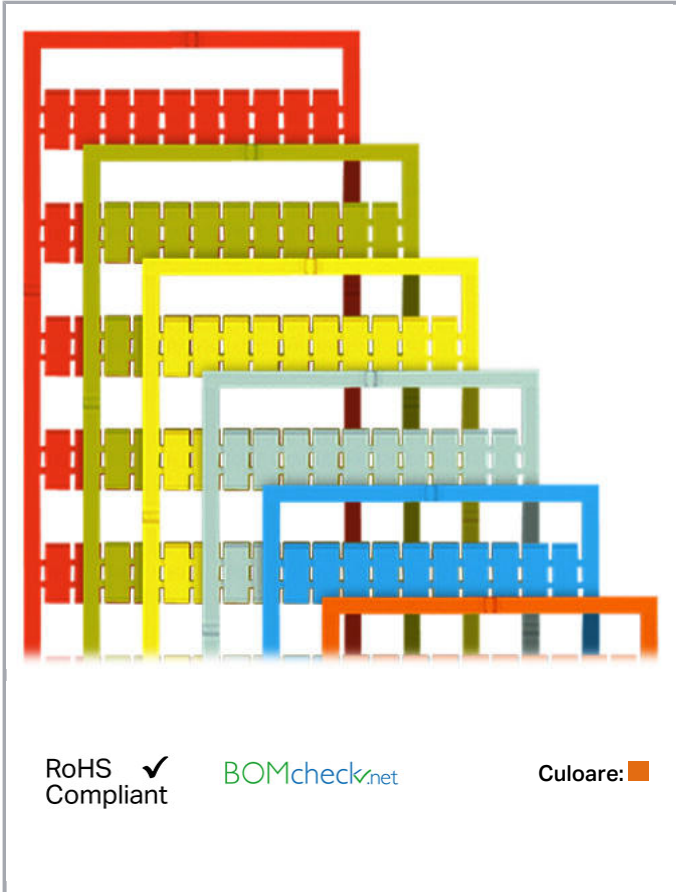

Fișă tehnică | Număr articol: 793-505/000-012

WMB marking card; as card; MARKED; 31 ... 40 (10x); not stretchable;

Horizontal marking; snap-on type; orange

www.wago.com/793-505/000-012

Date

Technical Data

Marking	31 ... 40
Marking (number)	10
Marking direction	Horizontal marking
Marking color	black
Marking type	Digits
Darstellung des Aufdrucks	consecutive numbers per strip
Pre-assembly	10 strips with 10 markers per card

Aveți întrebări despre produsele noastre?
Vă stăm la dispoziție pentru preluarea apelului la +40 (0) 31 421 85 68.

Geometrical Data

Marker/Strip width	5 mm
Marker width	5 mm

Material Data

Color	orange
Weight	9 g
Fire load	0,27 MJ

Stretching a WMB marker strip.

Separating an individual marker from the WMB marker strip – for larger terminal blocks.

Marking

Supus modificărilor.

Snapping a WMB marker strip into the marker slot of the double marker carrier.

Snapping a marking strip into the marker slot.

Familie de produse

WMB Multi marking system

Afișare globală produse din familie.

Supus modificărilor.