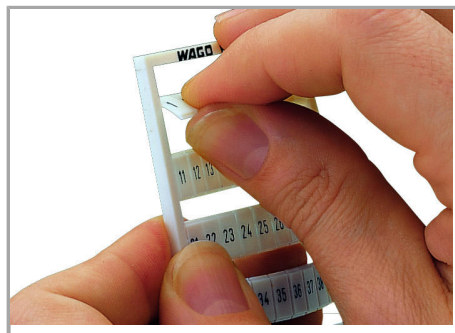

Geometrical Data

Marker/Strip width	5 mm
Marker width	5 mm

Material Data

Color	light green
Weight	9 g
Fire load	0,27 MJ

Commercial data

Product Group	2 (Terminal Block Accessories)
Packaging type	BOX
Country of origin	DE
GTIN	4044918060851
Customs tariff number	49119900000

Counterpart

Installation Notes

Application

Separating a strip from the WMB marker card.