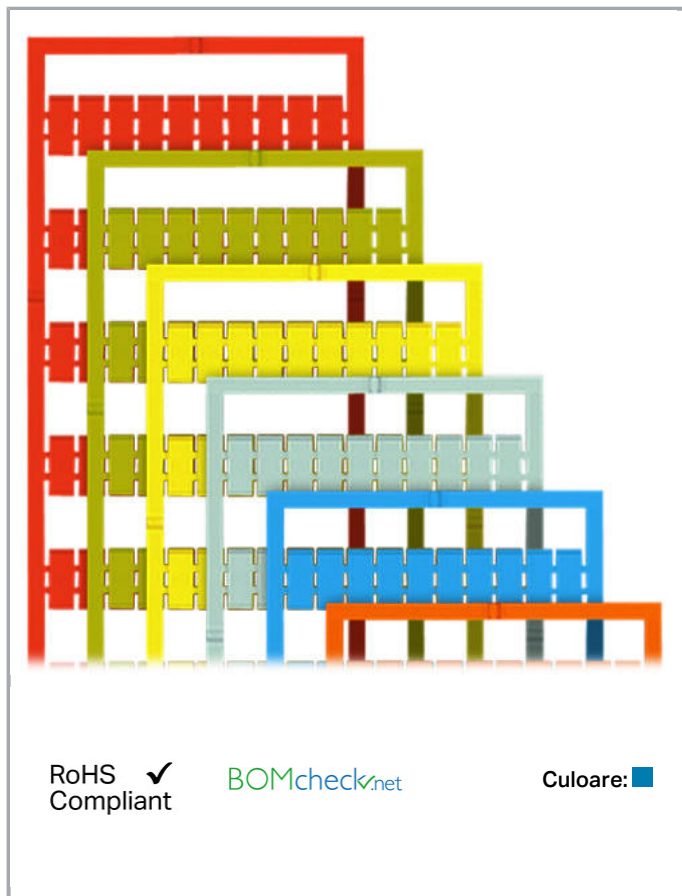

Fișă tehnică | Număr articol: 793-504/000-006

WMB marking card; as card; MARKED; 21 ... 30 (10x); not stretchable;

Horizontal marking; snap-on type; blue

www.wago.com/793-504/000-006

Date

Technical Data

Marking	21 ... 30
Marking (number)	10
Marking direction	Horizontal marking
Marking color	black
Marking type	Digits
Darstellung des Aufdrucks	consecutive numbers per strip
Pre-assembly	10 strips with 10 markers per card

Aveți întrebări despre produsele noastre?
Vă stăm la dispoziție pentru preluarea apelului la +40 (0) 31 421 85 68.

Geometrical Data

Marker/Strip width	5 mm
Marker width	5 mm

Material Data

Color	blue
Weight	9 g
Fire load	0,27 MJ

Stretching a WMB marker strip.

Separating an individual marker from the WMB marker strip – for larger terminal blocks.

Marking

Supus modificărilor.

Snapping a WMB marker strip into the marker slot of the double marker carrier.

Snapping a marking strip into the marker slot.

Familie de produse

WMB Multi marking system

Afișare globală produse din familie.

Supus modificărilor.