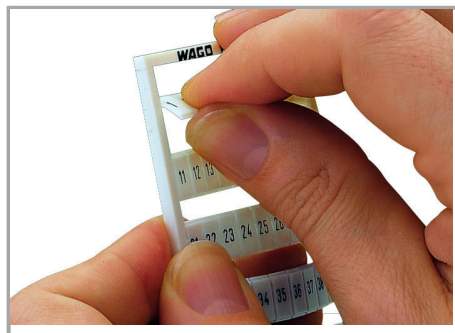

Geometrical Data

Marker/Strip width	5 mm
Marker width	5 mm

Material Data

Color	blue
Weight	9 g
Fire load	0,27 MJ

Commercial data

Product Group	2 (Terminal Block Accessories)
Packaging type	BOX
Country of origin	DE
GTIN	4017332782487
Customs tariff number	49119900000

Counterpart

Installation Notes

Application

Separating a strip from the WMB marker card.