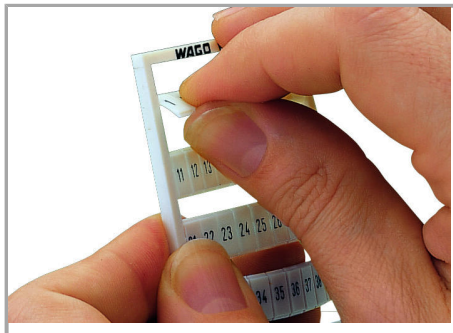

Geometrical Data

Marker/Strip width	5 mm
Marker width	5 mm

Material Data

Color	violet
Weight	9 g
Fire load	0,27 MJ

Commercial data

Product Group	2 (Terminal Block Accessories)
Packaging type	BOX
Country of origin	DE
GTIN	4017332016797
Customs tariff number	49119900000

Counterpart

Installation Notes

Application

Separating a strip from the WMB marker card.