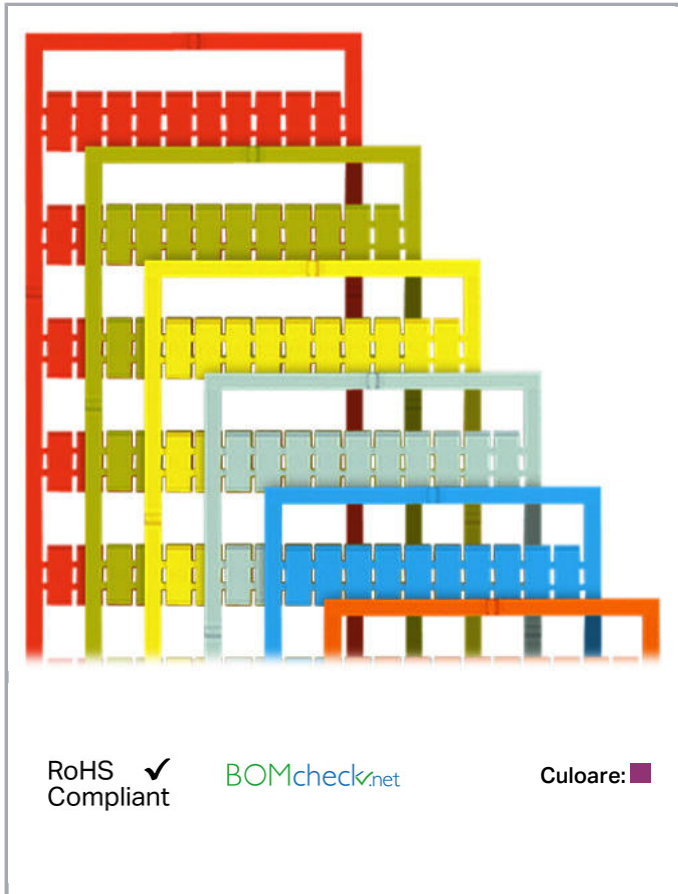

Fișă tehnică | Număr articol: 793-503/000-024

WMB marking card; as card; MARKED; 11 ... 20 (10x); not stretchable;

Horizontal marking; snap-on type; violet

www.wago.com/793-503/000-024

Date

Technical Data

Marking	11 ... 20
Marking (number)	10
Marking direction	Horizontal marking
Marking color	black
Marking type	Digits
Darstellung des Aufdrucks	consecutive numbers per strip
Pre-assembly	10 strips with 10 markers per card

Aveți întrebări despre produsele noastre?
Vă stăm la dispoziție pentru preluarea apelului la +40 (0) 31 421 85 68.

Geometrical Data

Marker/Strip width	5 mm
Marker width	5 mm

Material Data

Color	violet
Weight	9 g
Fire load	0,27 MJ