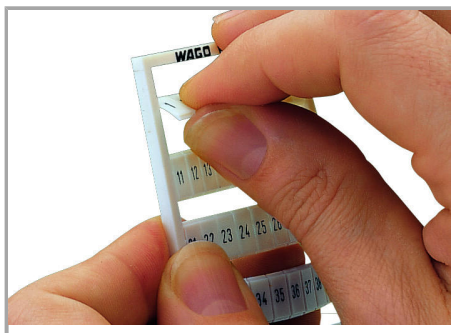

Geometrical Data

Marker/Strip width	4 ... 4.2 mm
Marker width	4 mm

Material Data

Color	blue
Weight	7,3 g
Fire load	0,219 MJ

Commercial data

Packaging type	BOX
Country of origin	DE
GTIN	4045454502843
Customs tariff number	491 19900000

Counterpart

Installation Notes

Application

Separating a strip from the WMB marker card.