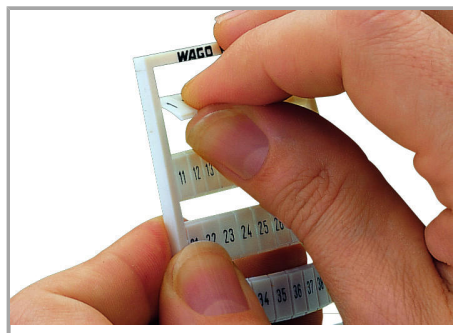

Geometrical Data

Marker/Strip width	4 ... 4.2 mm
Marker width	4 mm

Material Data

Color	yellow
Weight	7,3 g
Fire load	0,219 MJ

Commercial data

Packaging type	BOX
Country of origin	DE
GTIN	4045454332570
Customs tariff number	491 19900000

Counterpart

Installation Notes

Application

Separating a strip from the WMB marker card.