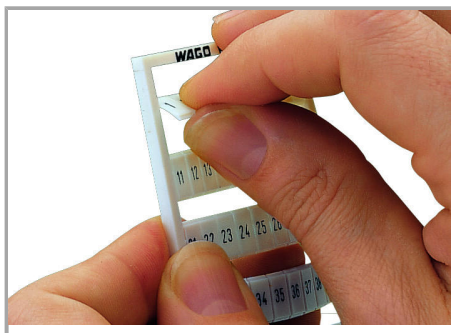

Geometrical Data

Marker/Strip width	4 ... 4.2 mm
Marker width	4 mm

Material Data

Color	blue
Weight	7,3 g
Fire load	0,219 MJ

Commercial data

Packaging type	BOX
Country of origin	DE
GTIN	4044918923675
Customs tariff number	491 19900000

Counterpart

Installation Notes

Application

Separating a strip from the WMB marker card.