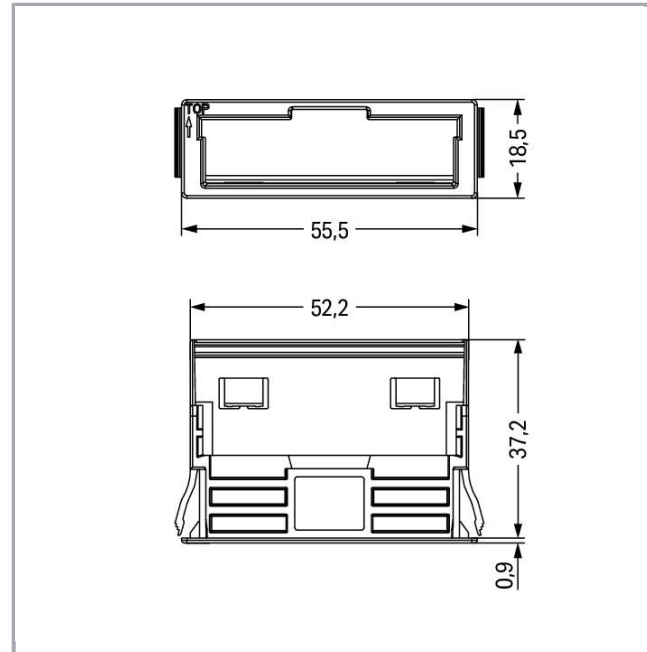

Fișă tehnică | Număr articol: 770-341
Snap-in frame; 5-pole; 0.5 ... 2.0 mm; black

www.wago.com/770-341

Supus modificărilor.

WAGO Kontakttechnik GmbH & Co. KG
/Representative Office Romania
Sos. Pipera-Tunari nr. 1/1
building 1, 2nd floor | 077190 Voluntari, Ilfov
Tel.: +40-(0)31 421 85 68 | Email: info-RO@wago.com

Aveți întrebări despre produsele noastre?
Vă stăm la dispoziție pentru preluarea apelului la +40 (0) 31 421 85 68.

**Date****Geometrical Data**

Width	55.5 mm / 2.185 inch
Height	18.5 mm / 0.728 inch
Depth	38.7 mm / 1.524 inch

Mechanical data

Housing sheet thickness	0.5 ... 2 mm / 0.02 ... 0.079 inch
Mounting type	Snap-in
Suitable	for socket and plug

Material Data

Color	black
Insulation material	Polyamide 66 (PA 66)
Flammability class per UL94	V0
Fire load	0,167 MJ
Weight	5,6 g