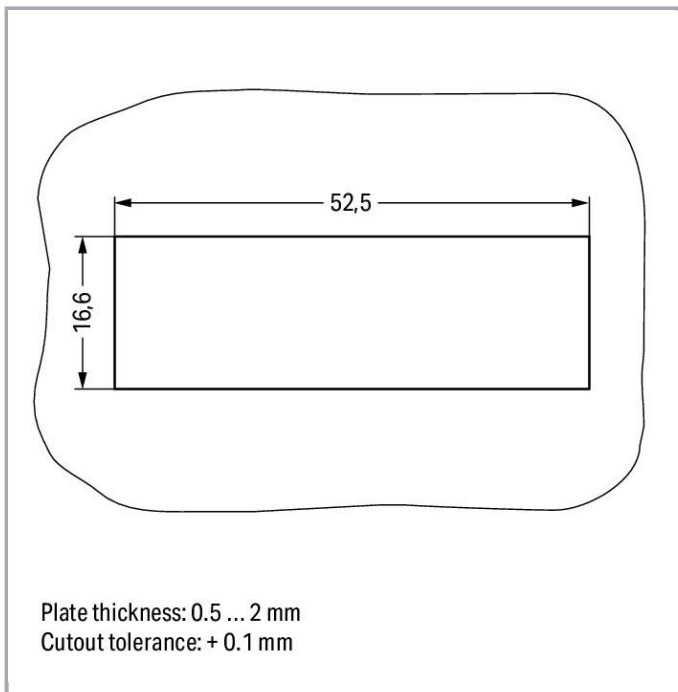

Fișă tehnică | Număr articol: 770-341
Snap-in frame; 5-pole; 0.5 ... 2.0 mm; black

www.wago.com/770-341

Supus modificărilor.

WAGO Kontakttechnik GmbH & Co. KG
/Representative Office Romania
Sos. Pipera-Tunari nr. 1/1
building 1, 2nd floor | 077190 Voluntari, Ilfov
Tel.: +40-(0)31 421 85 68 | Email: info-RO@wago.com

Aveți întrebări despre produsele noastre?
Vă stăm la dispoziție pentru preluarea apelului la +40 (0) 31 421 85 68.

**Date****Geometrical Data**

Width	55.5 mm / 2.185 inch
Height	18.5 mm / 0.728 inch
Depth	38.7 mm / 1.524 inch

Mechanical data

Housing sheet thickness	0.5 ... 2 mm / 0.02 ... 0.079 inch
Mounting type	Snap-in
Suitable	for socket and plug

Material Data

Color	black
Insulation material	Polyamide 66 (PA 66)
Flammability class per UL94	V0
Fire load	0,167 MJ
Weight	5,6 g