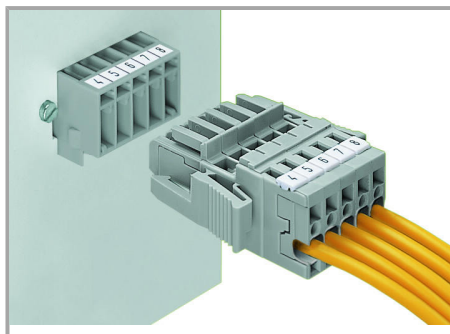

Male header with mounting flanges

1-conductor female plug with lateral locking levers

Familie de produse

X-COM

[Afișare globală produse din familie.](#)

Supus modificărilor.