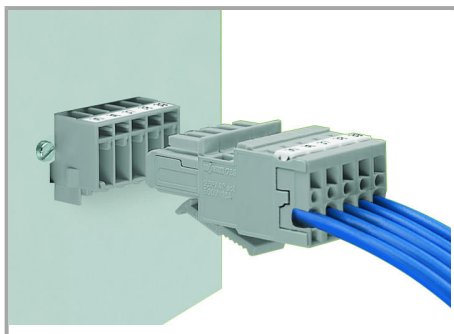

- View Logic ViewDraw
- Quadcept
- Zuken CadStar 3 and 4
- Zuken CR-5000 and CR-8000

PCB Component Libraries (EDA), PCB CAD Library Ultra Librarian

Installation Notes

Application

Male header with mounting flanges

1-conductor female plug with bottom-mount locking levers