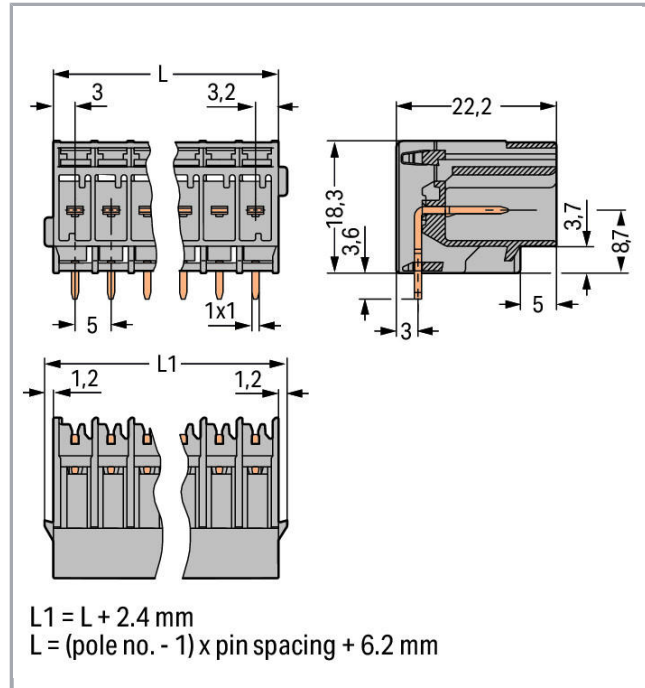

## Fișă tehnică | Număr articol: 769-673

THT male header; 1.0 x 1.0 mm solder pin; angled; Pin spacing 5 mm; 13-pole; gray

[www.wago.com/769-673](http://www.wago.com/769-673)

RoHS  Compliant

BOMcheck.net

Culoare: ■