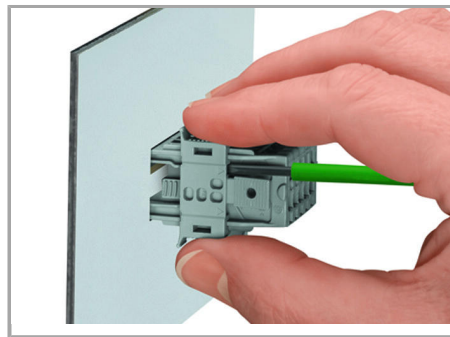

Press center part on both the top and bottom of the connector. Then remove snap-in flange.