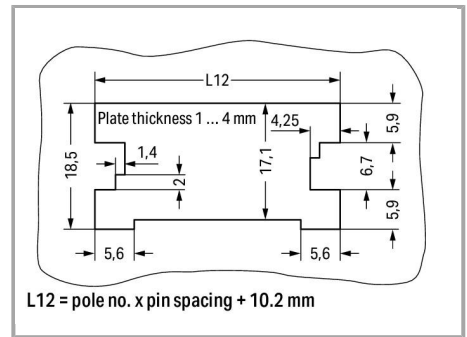

Sheet metal cutout (for female plugs without locking levers)

Male connectors with CAGE CLAMP® connection (769-6xx/006-000) and snap-in flanges

Inserting a conductor

Supus modificărilor.