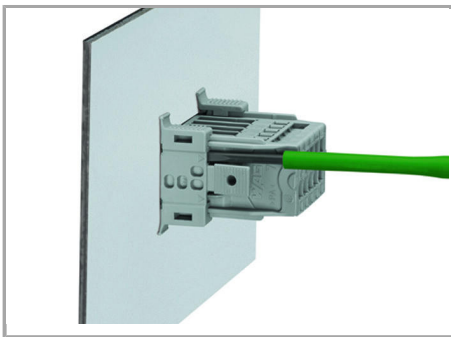

For removal, insert operating tool (2.5 mm blade) into release slot.