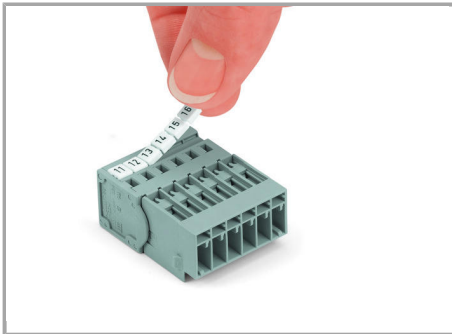

Aveți întrebări despre produsele noastre?

Vă stăm la dispoziție pentru preluarea apelului la +40 (0) 31 421 85 68.

Operating tool

Inserting a conductor via operating tool
(example shows a male connector).

Marking

Labeling a male connector with
CAGE CLAMP® connection via Mini-WSB
quick markers.

Familie de produse

X-COM

Afișare globală produse din familie.

Supus modificărilor.