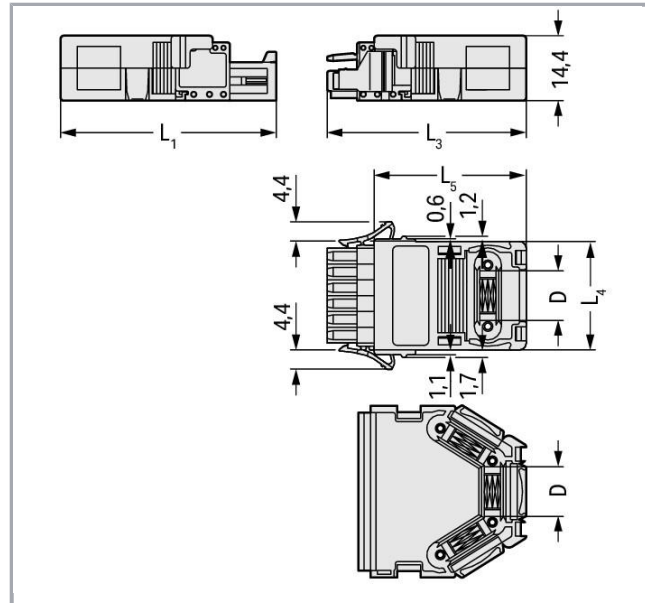

RoHS Compliant

BOMcheck.net

Culoare: ■

Descriere articol

- Suitable for cable clamp
- 1 x cable outlet, rear

Date

Electrical data

Ratings per IEC/EN 60664-1

Aveți întrebări despre produsele noastre?
 Vă stăm la dispoziție pentru preluarea apelului la +40 (0) 31 421 85 68.

Geometrical Data

Pin spacing	3.81 mm / 0.15 inch
Width	37.3 mm / 1.469 inch
Height	14.4 mm / 0.567 inch
Depth	33.7 mm / 1.327 inch

Mechanical data

Suitable	for 1-conductor male and female connectors
----------	--

Material Data

Color	orange
Fire load	0,159 MJ
Weight	5,3 g

Commercial data

Product Group	3 (Multi Conn. System)
Packaging type	BOX
Country of origin	DE
GTIN	4017332654685
Customs tariff number	85389099990