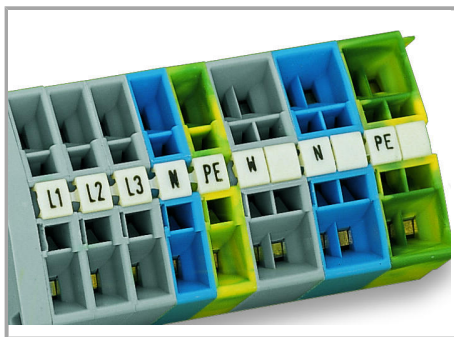

Marker width	5 mm

Material Data

Color	gray
Weight	8,5 g
Fire load	0,201 MJ

Commercial data

Product Group	9 (Std. Chassis Mt. Blocks)
Packaging type	BOX
Country of origin	DE
GTIN	4017332040976
Customs tariff number	4911990000

Counterpart

Installation Notes

Marking

Marking via Mini-WSB Quick markers.

Familie de produse

Mini-WSB

Afișare globală produse din familie.

Supus modificărilor.