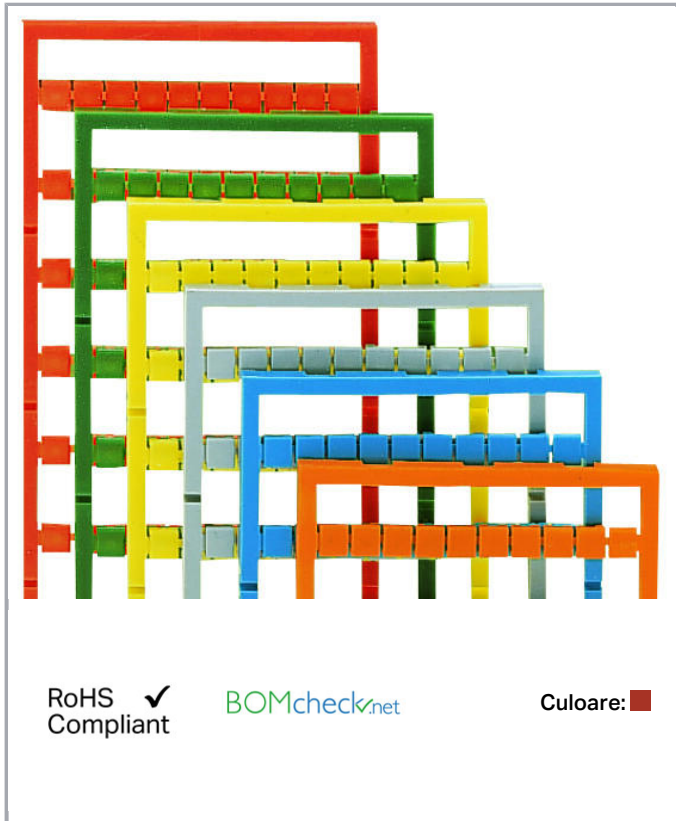

Fișă tehnică | Număr articol: 264-904/000-005

Mini-WSB marking card; as card; MARKED; 2, , 2, , 2, , 2, , 2; not stretchable;
Horizontal marking; snap-on type; red

www.wago.com/264-904/000-005

Date

Technical Data

Marking	2, , 2, , 2, , 2, , 2, ;
Marking (number)	10
Marking direction	Horizontal marking
Marking color	black
Marking type	Digits
Darstellung des Aufdrucks	same numbers per strip
Pre-assembly	10 strips with 10 markers per card

Aveți întrebări despre produsele noastre?
Vă stăm la dispoziție pentru preluarea apelului la +40 (0) 31 421 85 68.

Marker width	5 mm
--------------	------

Material Data

Color	red
Weight	6,7 g
Fire load	0,201 MJ