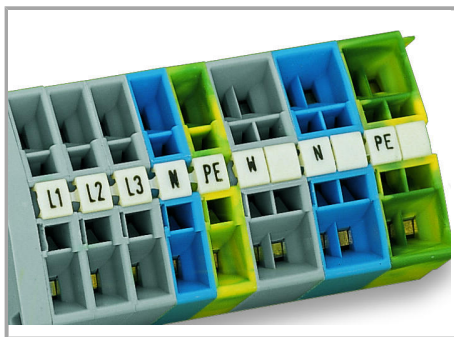

Marker width	5 mm

Material Data

Color	red
Weight	6,7 g
Fire load	0,201 MJ

Commercial data

Product Group	9 (Std. Chassis Mt. Blocks)
Packaging type	BOX
Country of origin	DE
GTIN	4017332642262
Customs tariff number	4911990000

Counterpart

Installation Notes

Marking

Marking via Mini-WSB Quick markers.

Familie de produse

Mini-WSB

Afișare globală produse din familie.

Supus modificărilor.