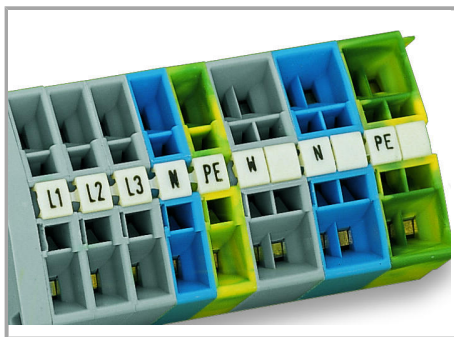

Marker width	5 mm

Material Data

Color	red
Weight	6,7 g
Fire load	0,201 MJ

Commercial data

Product Group	9 (Std. Chassis Mt. Blocks)
Packaging type	BOX
Country of origin	DE
GTIN	4017332642255
Customs tariff number	4911990000

Counterpart

Installation Notes

Marking

Marking via Mini-WSB Quick markers.

Familie de produse

Mini-WSB

Afișare globală produse din familie.

Supus modificărilor.