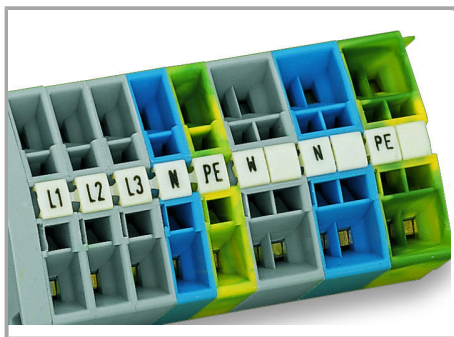

Marker width	5 mm

Material Data

Color	orange
Weight	6,7 g
Fire load	0,201 MJ

Commercial data

Product Group	9 (Std. Chassis Mt. Blocks)
Packaging type	BOX
Country of origin	DE
GTIN	4017332074308
Customs tariff number	4911990000

Counterpart

Installation Notes

Marking

Marking via Mini-WSB Quick markers.

Familie de produse

Mini-WSB

Afișare globală produse din familie.

Supus modificărilor.