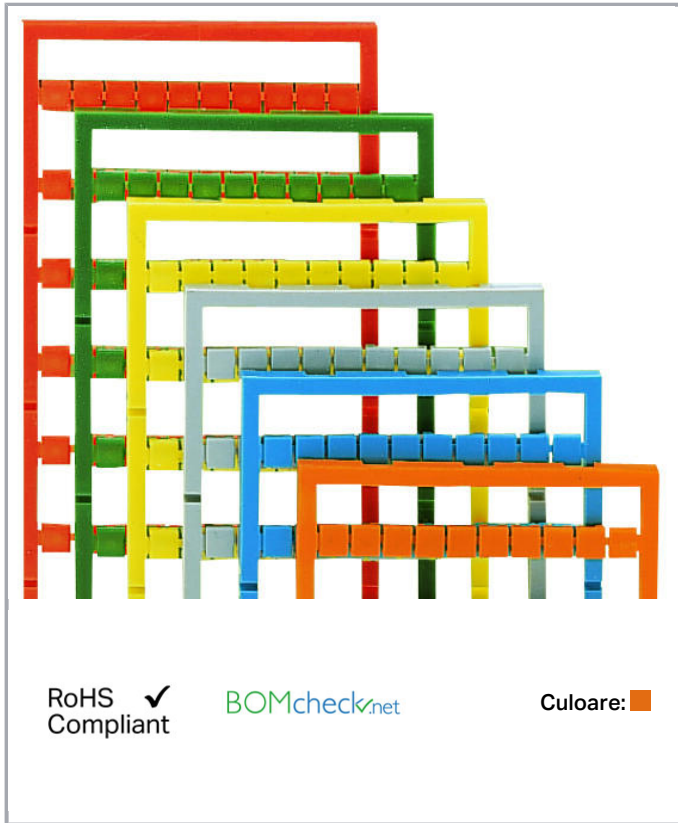

Fișă tehnică | Număr articol: 264-901/000-012

Mini-WSB marking card; as card; MARKED; U, , V, , W, , N, , PE; not stretchable; Horizontal marking; snap-on type; orange

www.wago.com/264-901/000-012

Date

Technical Data

Marking	U, , V, , W, , N, , PE, ;
Marking (number)	10
Marking direction	Horizontal marking
Marking color	black
Marking type	Symbol
Darstellung des Aufdrucks	consecutive symbols per strip
Pre-assembly	10 strips with 10 markers per card

Aveți întrebări despre produsele noastre?
Vă stăm la dispoziție pentru preluarea apelului la +40 (0) 31 421 85 68.

Marker width	5 mm
--------------	------

Material Data

Color	orange
Weight	6,7 g
Fire load	0,201 MJ