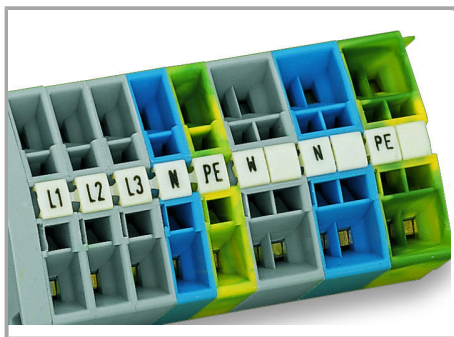

Marker width	5 mm

Material Data

Color	red
Weight	6,7 g
Fire load	0,201 MJ

Commercial data

Product Group	9 (Std. Chassis Mt. Blocks)
Packaging type	BOX
Country of origin	DE
GTIN	4017332074278
Customs tariff number	4911990000

Counterpart

Installation Notes

Marking

Marking via Mini-WSB Quick markers.

Familie de produse

Mini-WSB

Afișare globală produse din familie.

Supus modificărilor.