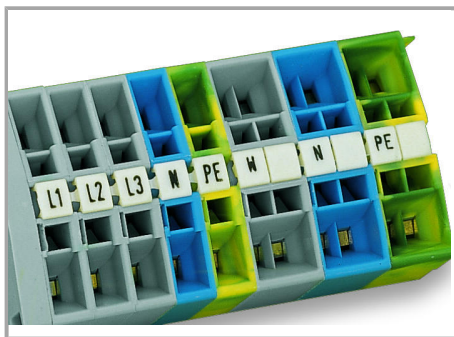

Marker width	5 mm

Material Data

Color	yellow
Weight	6,7 g
Fire load	0,201 MJ

Commercial data

Product Group	9 (Std. Chassis Mt. Blocks)
Packaging type	BOX
Country of origin	DE
GTIN	4017332074261
Customs tariff number	4911990000

Counterpart

Installation Notes

Marking

Marking via Mini-WSB Quick markers.

Familie de produse

Mini-WSB

Afișare globală produse din familie.

Supus modificărilor.