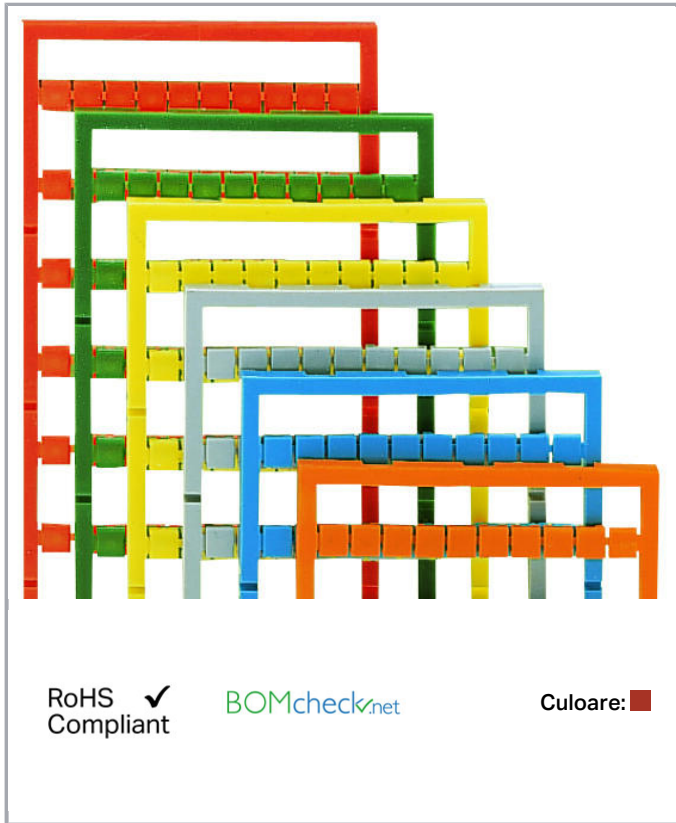

Fișă tehnică | Număr articol: 264-900/000-005

Mini-WSB marking card; as card; MARKED; 1, , 2, , 3, , 4, , 5, 47, , 48, , 49, , 50;
not stretchable; Horizontal marking; snap-on type; red

www.wago.com/264-900/000-005

Date

Technical Data

Marking	1, , 2, , 3, , 4, , 5, ; to 46, , 47, , 48, , 49, , 50, ;
Marking	1, , 2, , 3, , 4, , 5, ; to 46, , 47, , 48, , 49, , 50, ;
Marking (number)	1
Marking direction	Horizontal marking
Marking color	black
Marking type	Digits
Darstellung des Aufdrucks	consecutive numbers per strip
Pre-assembly	10 strips with 10 markers per card

Aveți întrebări despre produsele noastre?
Vă stăm la dispoziție pentru preluarea apelului la +40 (0) 31 421 85 68.

Geometrical Data

Marker/Strip width	5 mm
Marker width	5 mm

Material Data

Color	red
Weight	6,7 g
Fire load	0,201 MJ