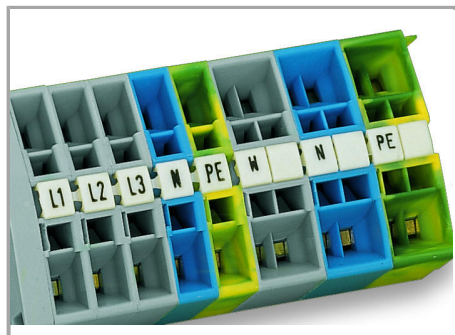

Geometrical Data

Marker/Strip width	5 mm
Marker width	5 mm

Material Data

Color	red
Weight	6,7 g
Fire load	0,201 MJ

Commercial data

Product Group	9 (Std. Chassis Mt. Blocks)
Packaging type	BOX
Country of origin	DE
GTIN	4017332697903
Customs tariff number	49119900000

Counterpart

Installation Notes

Marking

Marking via Mini-WSB Quick markers.

Familie de produse

Mini-WSB

[Afișare globală produse din familie.](#)

Supus modificărilor.