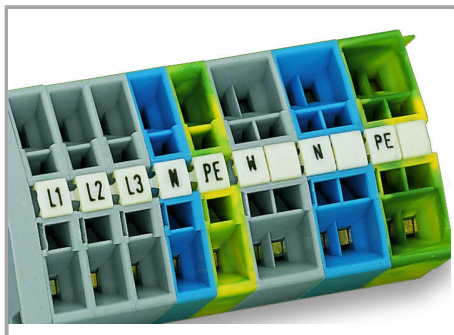

Fișă tehnică | Număr articol: 248-562

Mini-WSB marking card; as card; MARKED; 710, 720 ... 800 (10 each); not stretchable; Horizontal marking; snap-on type; white

www.wago.com/248-562

Date

Technical Data

Suitable	for decade marking, with red printing
Marking	710, 720 ... 800
Marking (number)	10
Marking direction	Horizontal marking
Marking color	red
Marking type	Digits
Darstellung des Aufdrucks	same numbers per strip
Pre-assembly	10 strips with 10 markers per card

Aveți întrebări despre produsele noastre?
Vă stăm la dispoziție pentru preluarea apelului la +40 (0) 31 421 85 68.

Material Data

Color	white
Weight	6,2 g
Fire load	0,201 MJ

Commercial data

Product Group	2 (Terminal Block Accessories)
Packaging type	BOX
Country of origin	DE
GTIN	4017332133234
Customs tariff number	4911990000

Counterpart

Installation Notes

Marking

Marking via Mini-WSB Quick markers.

Familie de produse

Mini-WSB

Afișare globală produse din familie.

Supus modificărilor.