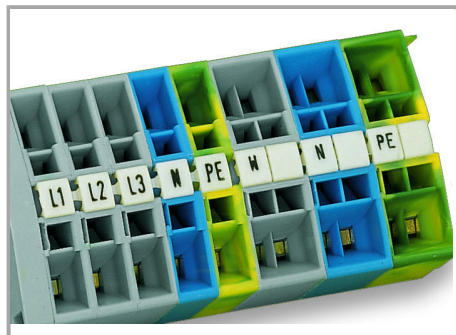

Fișă tehnică | Număr articol: 248-561

Mini-WSB marking card; as card; MARKED; 610, 620 ... 700 (10 each); not stretchable; Horizontal marking; snap-on type; white

www.wago.com/248-561

RoHS Compliant

BOMcheck.net

Culoare:

Date

Technical Data

Suitable	for decade marking, with red printing
Marking	610, 620 ... 700
Marking (number)	10
Marking direction	Horizontal marking
Marking color	red
Marking type	Digits
Darstellung des Aufdrucks	same numbers per strip
Pre-assembly	10 strips with 10 markers per card

Aveți întrebări despre produsele noastre?
Vă stăm la dispoziție pentru preluarea apelului la +40 (0) 31 421 85 68.

Material Data

Color	white
Weight	6,2 g
Fire load	0,201 MJ

Commercial data

Product Group	2 (Terminal Block Accessories)
Packaging type	BOX
Country of origin	DE
GTIN	4017332133227
Customs tariff number	4911990000

Counterpart

Installation Notes

Marking

Marking via Mini-WSB Quick markers.

Familie de produse

Mini-WSB

Afișare globală produse din familie.

Supus modificărilor.