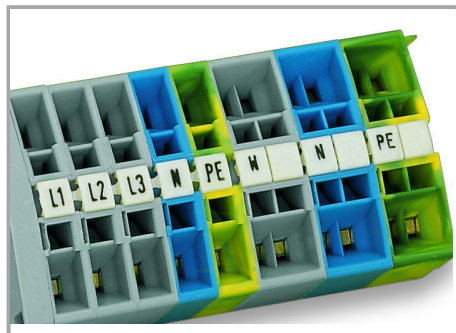

Fișă tehnică | Număr articol: 248-558

Mini-WSB marking card; as card; MARKED; 310, 320 ... 400 (10 each); not stretchable; Horizontal marking; snap-on type; white

www.wago.com/248-558

RoHS 
Compliant

Culoare: 

Date

Technical Data

Suitable	for decade marking, with red printing
Marking	310, 320 ... 400
Marking (number)	10
Marking direction	Horizontal marking
Marking color	red
Marking type	Digits
Darstellung des Aufdrucks	same numbers per strip
Pre-assembly	10 strips with 10 markers per card

Aveți întrebări despre produsele noastre?
Vă stăm la dispoziție pentru preluarea apelului la +40 (0) 31 421 85 68.

Material Data

Color	white
Weight	6,2 g
Fire load	0,201 MJ

Commercial data

Product Group	2 (Terminal Block Accessories)
Packaging type	BOX
Country of origin	DE
GTIN	4017332133197
Customs tariff number	4911990000

Counterpart

Installation Notes

Marking

Marking via Mini-WSB Quick markers.

Familie de produse

Mini-WSB

Afișare globală produse din familie.

Supus modificărilor.