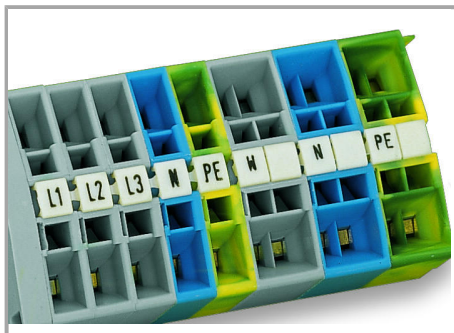

Fișă tehnică | Număr articol: 248-554

Mini-WSB marking card; as card; MARKED; 60, 70 ... 100 (20 each); not stretchable; Horizontal marking; snap-on type; white

www.wago.com/248-554

RoHS Compliant

BOMcheck.net

Culoare:

Date

Technical Data

Suitable	for decade marking, with red printing
Marking	60, 70 ... 100
Marking (number)	20
Marking direction	Horizontal marking
Marking color	red
Marking type	Digits
Darstellung des Aufdrucks	same numbers per strip
Pre-assembly	10 strips with 10 markers per card

Aveți întrebări despre produsele noastre?
Vă stăm la dispoziție pentru preluarea apelului la +40 (0) 31 421 85 68.

Material Data

Color	white
Weight	6,2 g
Fire load	0,201 MJ

Commercial data

Product Group	2 (Terminal Block Accessories)
Packaging type	BOX
Country of origin	DE
GTIN	4017332133159
Customs tariff number	4911990000

Counterpart

Installation Notes

Marking

Marking via Mini-WSB Quick markers.

Familie de produse

Mini-WSB

Afișare globală produse din familie.

Supus modificărilor.