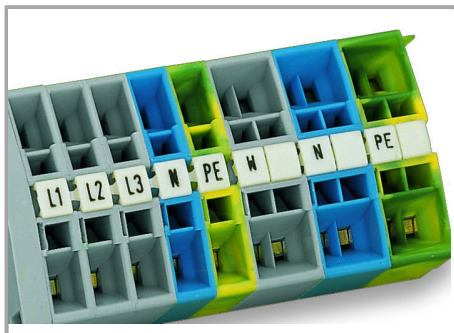

Fișă tehnică | Număr articol: 248-553

Mini-WSB marking card; as card; MARKED; 10, 20 ... 50 (20 each); not stretchable; Horizontal marking; snap-on type; white

www.wago.com/248-553

RoHS 
Compliant

Culoare: 

Date

Technical Data

Suitable	for decade marking, with red printing
Marking	10, 20 ... 50
Marking (number)	20
Marking direction	Horizontal marking
Marking color	red
Marking type	Digits
Darstellung des Aufdrucks	same numbers per strip
Pre-assembly	10 strips with 10 markers per card

Aveți întrebări despre produsele noastre?
Vă stăm la dispoziție pentru preluarea apelului la +40 (0) 31 421 85 68.

Material Data

Color	white
Weight	6,2 g
Fire load	0,201 MJ

Commercial data

Product Group	2 (Terminal Block Accessories)
Packaging type	BOX
Country of origin	DE
GTIN	4017332133142
Customs tariff number	4911990000

Counterpart

Installation Notes

Marking

Marking via Mini-WSB Quick markers.

Familie de produse

Mini-WSB

Afișare globală produse din familie.

Supus modificărilor.