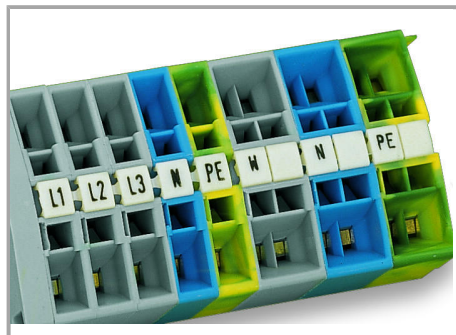

Aveți întrebări despre produsele noastre?
Vă stăm la dispoziție pentru preluarea apelului la +40 (0) 31 421 85 68.

Material Data

Color	white
Weight	6,2 g
Fire load	0,201 MJ

Commercial data

Product Group	2 (Terminal Block Accessories)
Packaging type	BOX
Country of origin	DE
GTIN	4017332133104
Customs tariff number	4911990000

Counterpart

Installation Notes

Marking

Marking via Mini-WSB Quick markers.

Familie de produse

Mini-WSB

Afișare globală produse din familie.

Supus modificărilor.