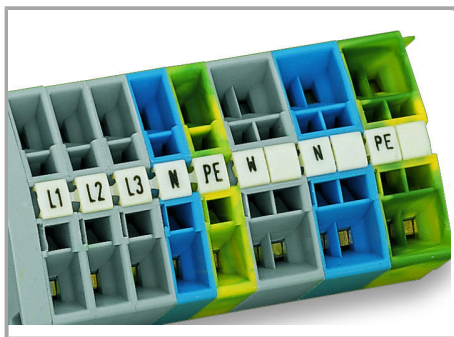

Fișă tehnică | Număr articol: 248-521/000-005

Mini-WSB marking card; as card; MARKED; 7 / 8 (50 each); not stretchable;
Horizontal marking; snap-on type; red

www.wago.com/248-521/000-005

Date

Technical Data

Aveți întrebări despre produsele noastre?
Vă stăm la dispoziție pentru preluarea apelului la +40 (0) 31 421 85 68.

Marker width	5 mm
--------------	------

Material Data

Color	red
Weight	6,7 g
Fire load	0,201 MJ

Commercial data

Product Group	2 (Terminal Block Accessories)
Packaging type	BOX
Country of origin	DE
GTIN	4044918297394
Customs tariff number	4911990000

Counterpart

Installation Notes

Marking

Marking via Mini-WSB Quick markers.