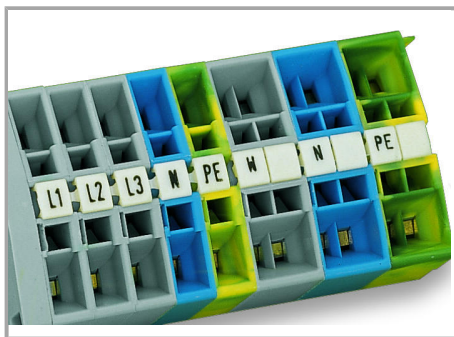

Fișă tehnică | Număr articol: 248-520/000-006

Mini-WSB marking card; as card; MARKED; 5 / 6 (50 each); not stretchable;
Horizontal marking; snap-on type; blue

www.wago.com/248-520/000-006

Date

Technical Data

Aveți întrebări despre produsele noastre?
Vă stăm la dispoziție pentru preluarea apelului la +40 (0) 31 421 85 68.

Marker width	5 mm
--------------	------

Material Data

Color	blue
Weight	6,7 g
Fire load	0,201 MJ

Commercial data

Product Group	2 (Terminal Block Accessories)
Packaging type	BOX
Country of origin	DE
GTIN	4044918297387
Customs tariff number	4911990000

Counterpart

Installation Notes

Marking

Marking via Mini-WSB Quick markers.