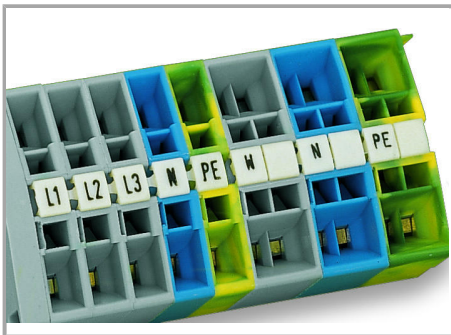

Fișă tehnică | Număr articol: 248-518/000-017

Mini-WSB marking card; as card; MARKED; 1 / 2 (50 each); not stretchable;
Horizontal marking; snap-on type; light green

www.wago.com/248-518/000-017

Date

Technical Data

Aveți întrebări despre produsele noastre?
Vă stăm la dispoziție pentru preluarea apelului la +40 (0) 31 421 85 68.

Marker width	5 mm
--------------	------

Material Data

Color	light green
Weight	6,7 g
Fire load	0,201 MJ

Commercial data

Product Group	2 (Terminal Block Accessories)
Packaging type	BOX
Country of origin	DE
GTIN	4044918297318
Customs tariff number	4911990000

Counterpart

Installation Notes

Marking

Marking via Mini-WSB Quick markers.